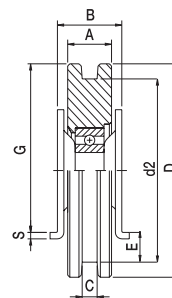

E Ruedas con soporte externo con 1 cojinete - guía V

RUS Ролик с 1 подшипником с наружным кронштейном паз V

| Articolo - Article | | D | d1 | A | B | C | G | S | E | LxHxS | Portata Capacity | | |
|-------------------------|-------------|-----|-----|----|----|-----|-----|---|------|----------|------------------|----|------|
| Riferimento - Reference | | ∅ | | mm | | V | mm | | | mm | kg x1 | N° | kg |
| 820 PV | RT 80 20 VP | 80 | 65 | 20 | 30 | 96° | 62 | 3 | 9,5 | 70x40x3 | 140 | 12 | 9,2 |
| 920 PV | RT 90 20 VP | 90 | 75 | 20 | 30 | 96° | 71 | 3 | 10,5 | 80x40x3 | 160 | 12 | 12 |
| 1020 PV | RT 10 20 VP | 100 | 85 | 20 | 30 | 96° | 82 | 3 | 9,5 | 90x40x3 | 180 | 12 | 15,4 |
| 1220 PV | RT 12 20 VP | 120 | 105 | 20 | 30 | 96° | 99 | 3 | 12 | 110x40x3 | 200 | 8 | 15,5 |
| 1420 PV | RT 14 20 VP | 140 | 125 | 20 | 30 | 96° | 116 | 3 | 16,5 | 120x40x3 | 230 | 4 | 10,8 |

| Articolo - Article | | D | d2 | A | B | C | G | S | E | LxHxS | Portata Capacity | | |
|-------------------------|-------------|-----|-----|----|----|---|-----|---|------|----------|------------------|----|------|
| Riferimento - Reference | | ∅ | | mm | | U | mm | | mm | mm | kg x1 | N° | kg |
| 820 PU | RT 80 20 UP | 80 | 65 | 20 | 30 | 7 | 62 | 3 | 10 | 70x40x3 | 140 | 12 | 9,2 |
| 920 PU | RT 90 20 UP | 90 | 75 | 20 | 30 | 7 | 71 | 3 | 11 | 80x40x3 | 160 | 12 | 12 |
| 1020 PU | RT 10 20 UP | 100 | 85 | 20 | 30 | 7 | 82 | 3 | 10 | 90x40x3 | 180 | 12 | 15,4 |
| 1220 PU | RT 12 20 UP | 120 | 105 | 20 | 30 | 7 | 99 | 3 | 12,5 | 110x40x3 | 200 | 8 | 15,5 |
| 1420 PU | RT 14 20 UP | 140 | 125 | 20 | 30 | 7 | 116 | 3 | 16 | 120x40x3 | 230 | 4 | 10,8 |