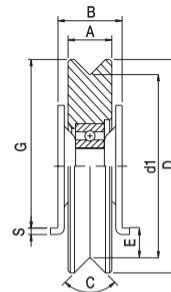

E Ruedas con soporte externo con 1 cojinete - guía V

RUS Ролик с 1 подшипником с наружным кронштейном паз V

| Articolo - Article | | D | d1 | A | B | C | G | S | E | LxHxS | Portata Capacity | | |
|-------------------------|-------------|-----|-----|----|----|-----|-----|---|------|----------|------------------|----|------|
| Riferimento - Reference | | ∅ | | mm | | V | mm | | | mm | kg x1 | N° | kg |
| 820 PV | RT 80 20 VP | 80 | 65 | 20 | 30 | 96° | 62 | 3 | 9,5 | 70x40x3 | 140 | 12 | 9,2 |
| 920 PV | RT 90 20 VP | 90 | 75 | 20 | 30 | 96° | 71 | 3 | 10,5 | 80x40x3 | 160 | 12 | 12 |
| 1020 PV | RT 10 20 VP | 100 | 85 | 20 | 30 | 96° | 82 | 3 | 9,5 | 90x40x3 | 180 | 12 | 15,4 |
| 1220 PV | RT 12 20 VP | 120 | 105 | 20 | 30 | 96° | 99 | 3 | 12 | 110x40x3 | 200 | 8 | 15,5 |
| 1420 PV | RT 14 20 VP | 140 | 125 | 20 | 30 | 96° | 116 | 3 | 16,5 | 120x40x3 | 230 | 4 | 10,8 |

| Articolo - Article | | D | d2 | A | B | C | G | S | E | LxHxS | Portata Capacity | | |
|-------------------------|-------------|-----|-----|----|----|---|-----|---|------|----------|------------------|----|------|
| Riferimento - Reference | | ∅ | | mm | | U | mm | | mm | mm | kg x1 | N° | kg |
| 820 PU | RT 80 20 UP | 80 | 65 | 20 | 30 | 7 | 62 | 3 | 10 | 70x40x3 | 140 | 12 | 9,2 |
| 920 PU | RT 90 20 UP | 90 | 75 | 20 | 30 | 7 | 71 | 3 | 11 | 80x40x3 | 160 | 12 | 12 |
| 1020 PU | RT 10 20 UP | 100 | 85 | 20 | 30 | 7 | 82 | 3 | 10 | 90x40x3 | 180 | 12 | 15,4 |
| 1220 PU | RT 12 20 UP | 120 | 105 | 20 | 30 | 7 | 99 | 3 | 12,5 | 110x40x3 | 200 | 8 | 15,5 |
| 1420 PU | RT 14 20 UP | 140 | 125 | 20 | 30 | 7 | 116 | 3 | 16 | 120x40x3 | 230 | 4 | 10,8 |