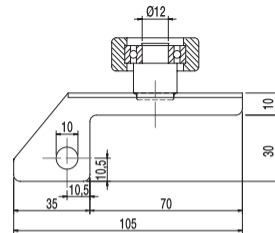

Articolo - Article

Riferimento - Reference

Pz.

184

PT 13 40 02

5

3

I Staffa con ruota \varnothing 40 per porta scorrevole profilo rete

DELTA

- UK Small fixing plate
- D Kleine Befestigungsplatte
- F Plaque fixation petit module
- E Placa fijación pequeña con tornillos
- RUS Пластина крепежная малая. Профиль

Articolo - Article			
Riferimento - Reference		Pz.	
191	PT 60 40 00	10	1,8