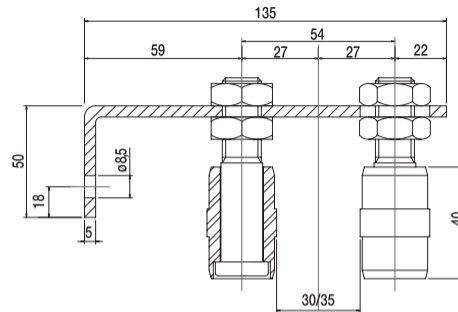

I Piastra a 2 rulli guida per porta scorrevole profilo rete

DELTA

- UK Plate 2 rollers for sliding door grill profile
- D Platte 2 Rollen für Schieb - Tueren Gitter Profil
- F Plaque 2 rouleaux porte coulissante profil grille
- E Placa con 2 rodillos para puerta corredera
- RUS Пластина с 2 роликами для сдвижных ворот из ДЕЛЬТА-ПРОФИЛЯ

Articolo - Article

Riferimento - Reference

Pz.

184

PT 13 40 02

5

3

I Staffa con ruota \varnothing 40 per porta scorrevole profilo rete

DELTA

- UK Small fixing plate
- D Kleine Befestigungsplatte
- F Plaque fixation petit module
- E Placa fijación pequeña con tornillos
- RUS Пластина крепежная малая. Профиль

Articolo - Article			
Riferimento - Reference		Pz.	
191	PT 60 40 00	10	1,8