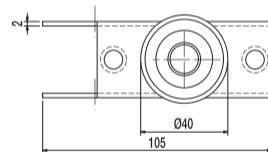

Articolo - Article

Riferimento - Reference

Pz.

184

PT 13 40 02

5

3

I Staffa con ruota \varnothing 40 per porta scorrevole profilo rete

DELTA

- UK Small fixing plate
- D Kleine Befestigungsplatte
- F Plaque fixation petit module
- E Placa fijación pequeña con tornillos
- RUS Пластина крепежная малая. Профиль

Articolo - Article			
Riferimento - Reference		Pz.	
191	PT 60 40 00	10	1,8