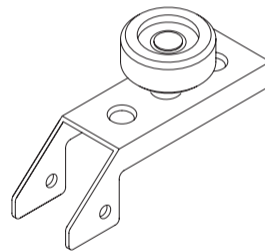

I Piastra a 2 rulli guida per porta scorrevole profilo rete

DELTA

- UK Plate 2 rollers for sliding door grill profile
- D Platte 2 Rollen für Schieb - Tueren Gitter Profil
- F Plaque 2 rouleaux porte coulissante profil grille
- E Placa con 2 rodillos para puerta corredera
- RUS Пластина с 2 роликами для сдвижных ворот из ДЕЛЬТА-ПРОФИЛЯ

Articolo - Article

Riferimento - Reference

Pz.

184

PT 13 40 02

5

3

I Staffa con ruota \varnothing 40 per porta scorrevole profilo rete

DELTA

- UK Small fixing plate
- D Kleine Befestigungsplatte
- F Plaque fixation petit module
- E Placa fijación pequeña con tornillos
- RUS Пластина крепежная малая. Профиль

Articolo - Article			
Riferimento - Reference		Pz.	
191	PT 60 40 00	10	1,8