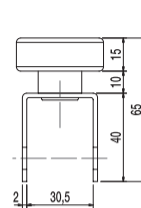

Articolo - Article

Riferimento - Reference

Pz.

184

PT 13 40 02

5

3

I Staffa con ruota \varnothing 40 per porta scorrevole profilo rete

DELTA

- UK Small fixing plate
- D Kleine Befestigungsplatte
- F Plaque fixation petit module
- E Placa fijación pequeña con tornillos
- RUS Пластина крепежная малая. Профиль

Articolo - Article			
Riferimento - Reference		Pz.	
191	PT 60 40 00	10	1,8