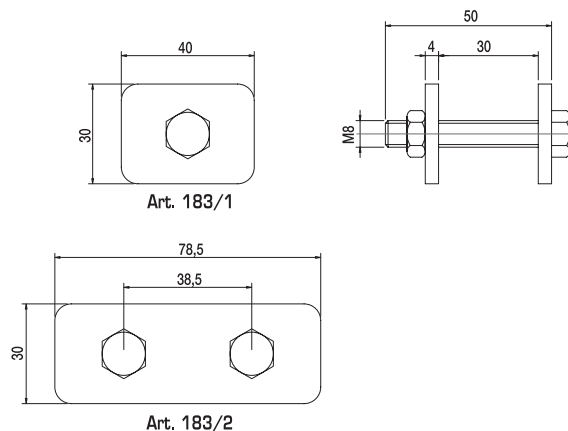

Articolo - Article

Riferimento - Reference

N°
coppie

181

PT 14 40 L0

20

9,5

I Supporti intermedi completo di viti **DELTA**

- UK Large fixing plate
 D Grosse Befestigungsplatte
 F Plaque fixation grand modèle
 E Placa fijación grande con tornillos
 RUS Пластина крепежная большая

Articolo - Article

Riferimento - Reference

182 PT 14 80 L0

N°
coppie

20 19,5

I Piastrine di fissaggio per porta scorrevole profilo rete **DELTA**

- UK Fixing plate for sliding door
 D Befestigungsplatte fuer Schieb - Tueren
 F Plaque de fixation pour porte coulissante
 E Placa de fijación para puerta corredera perfil
 RUS Пластина крепежная для сдвижных ворот

Art. 183/1

Art. 183/2

Articolo - Article

Riferimento - Reference

183/1 PT 30 40 00
 183/2 PT 30 80 00

N°
coppie

20 2,6
 20 5,2