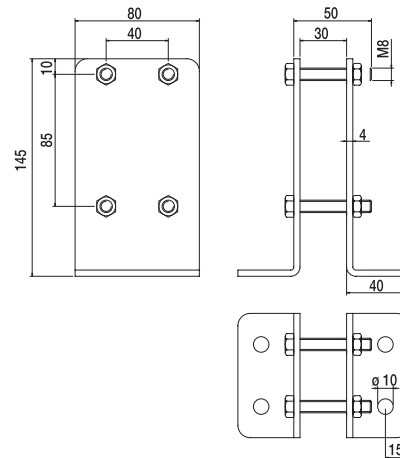

I Supporti di testa completo di viti fissaggio

DELTA

- UK Small fixing plate
- D Kleine Befestigungsplatte
- F Plaque fixation petit modèle
- E Placa fijación pequeña con tornillos
- RUS Пластина крепежная малая

Articolo - Article

Riferimento - Reference

N°
coppie

181

PT 14 40 L0

20

9,5

I Supporti intermedi completo di viti **DELTA**

- UK Large fixing plate
 D Grosse Befestigungsplatte
 F Plaque fixation grand modèle
 E Placa fijación grande con tornillos
 RUS Пластина крепежная большая

Articolo - Article

Riferimento - Reference

182 PT 14 80 L0

Art. 183/1

Art. 183/2

Articolo - Article

Riferimento - Reference

183/1 PT 30 40 00
 183/2 PT 30 80 00

N°
coppie

20 2,6
 20 5,2