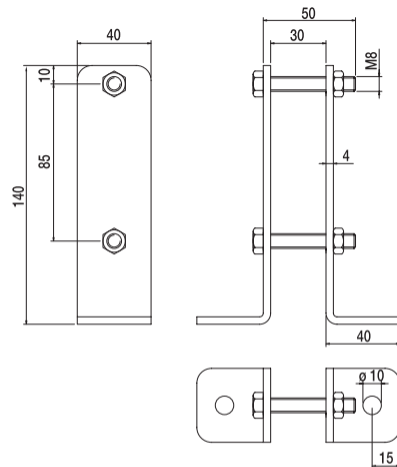

I Supporti di testa completo di viti fissaggio

DELTA

- UK Small fixing plate
- D Kleine Befestigungsplatte
- F Plaque fixation petit modèle
- E Placa fijación pequeña con tornillos
- RUS Пластина крепежная малая

Articolo - Article

Riferimento - Reference

N°
coppie

181

PT 14 40 L0

20

9,5

I Supporti intermedi completo di viti **DELTA**

- UK Large fixing plate
 D Grosse Befestigungsplatte
 F Plaque fixation grand modèle
 E Placa fijación grande con tornillos
 RUS Пластина крепежная большая

Articolo - Article

Riferimento - Reference

182 PT 14 80 L0

Art. 183/1

Art. 183/2

Articolo - Article

Riferimento - Reference

183/1 PT 30 40 00
 183/2 PT 30 80 00

N°
coppie

20 2,6
 20 5,2