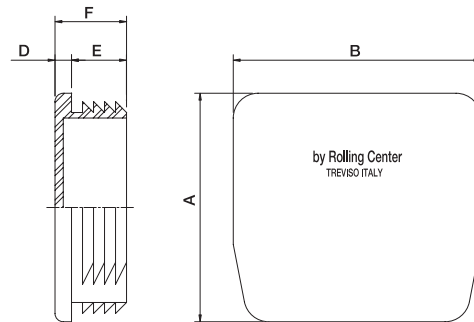

I Tappi in nylon per guide per cancelli

UK Nylon caps for tracks closing

D Nylonabschlusskappen für Schienen

F Couvertres Nylon pour fermeture des rails

E Tapones en Nylon para guías para portones

RUS Нейлоновая крышка направляющей для ворот

Articolo - Article		A	B	C	D	E	F	Abbinabile Combining		
Riferimento - Reference		mm							N°	
153/B	PN 70 60 00	58	68	56	6	20	26	GIPI 4 RP/RPZ	10	0,5
153/P	PN 94 87 00	83	90	79	6	20	26	GIPI 4 RG/GZ	10	1
153/G	PN 13 14 00	141	134	113	6	20	26	GIPI 4 RM/MG	4	0,5