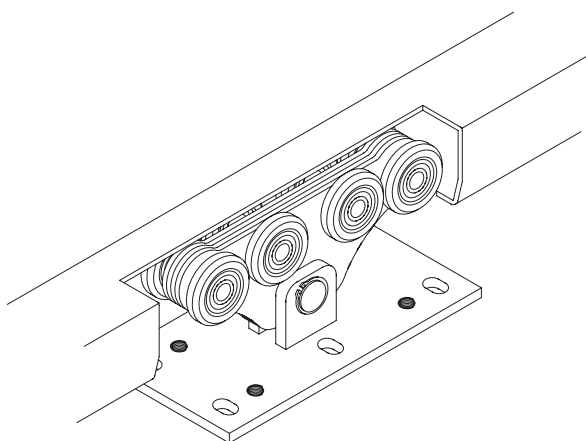

Carrelli autoportanti

I Carrello "medio" per cancelli autoportanti

- UK "Medium" carriage for cantilever gates
- D "Medium" Rollenapparat fuer freitragende Schiebtore
- F Chariot "moyen" pour portails autoportants
- E Carril "medio" par cancelas autoportantes esidenciales
- RUS Средняя тележка для раздвижных ворот

Articolo - Article	L1	Peso cancello Gate weight	Abbinabile Combining	
Riferimento - Reference	Max ML			N°
CA 4 RS	LT 00 80 80	8	600	GIPI 4 RG / GZ
				2 21

I Cannello residenziale autoportante lunghezza mt. 8

- UK Residential cantilever gate L. 8 m.
- D Selbsttragend.Residenztor L. 8 M.
- F Portail autoportant résidentiel L. 8 mt.
- E Cancela residencial autoportante 8 metros de paso
- RUS Раздвижные ворота резиденции длиной 8 метров