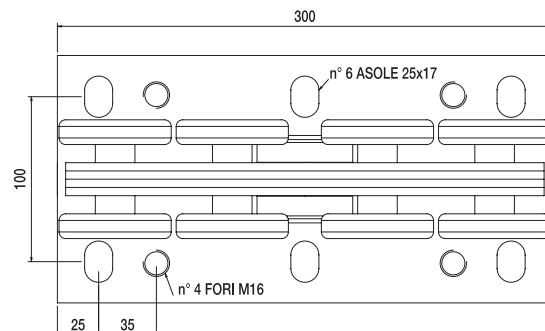

Articolo - Article	L1	Peso cancello Gate weight	Abbinabile Combining	
Riferimento - Reference	Max ML			N°
CA 4 RS	LT 00 80 80	8	600	GIPI 4 RG / GZ
				2 21

I Cannello residenziale autoportante lunghezza mt. 8

- UK Residential cantilever gate L. 8 m.
- D Selbsttragend.Residenztor L. 8 M.
- F Portail autoportant résidentiel L. 8 mt.
- E Cancela residencial autoportante 8 metros de paso
- RUS Раздвижные ворота резиденции длиной 8 метров