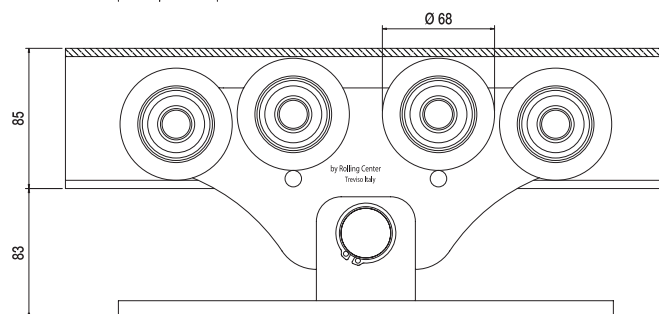

Articolo - Article	L1	Peso cancello Gate weight	Abbinabile Combining	
Riferimento - Reference	Max ML			N°
CA 4 RS	LT 00 80 80	8	600	GIPI 4 RG / GZ
				2 21

I Cannello residenziale autoportante lunghezza mt. 8

- UK Residential cantilever gate L. 8 m.
- D Selbsttragend.Residenztor L. 8 M.
- F Portail autoportant résidentiel L. 8 mt.
- E Cancela residencial autoportante 8 metros de paso
- RUS Раздвижные ворота резиденции длиной 8 метров