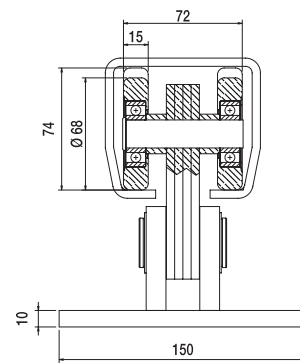

Articolo - Article	L1	Peso cancello Gate weight	Abbinabile Combining	
Riferimento - Reference	Max ML			N°
CA 4 RS	LT 00 80 80	8	600	GIPI 4 RG / GZ
				2 21

I Cannello residenziale autoportante lunghezza mt. 8

- UK Residential cantilever gate L. 8 m.
- D Selbsttragend.Residenztor L. 8 M.
- F Portail autoportant résidentiel L. 8 mt.
- E Cancela residencial autoportante 8 metros de paso
- RUS Раздвижные ворота резиденции длиной 8 метров