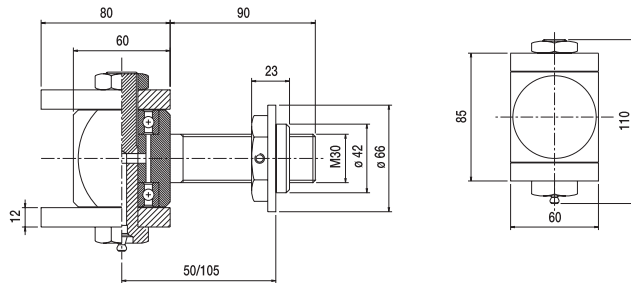

I Cardini per cancelli ad ante pesanti con due cuscinetti e perno ingrassatore

- UK Hinge for heavy gates with two bearings and lubricating pin
- D Scharniere mit 2 Lagern und Stifte
- F Gond pour portail très lourd avec 2 roulements et graisseur
- E Pernio para cancela de hoja pesada con dos cojinetes y ingrassador
- RUS Петля для очень тяжелых ворот с 2 подшипниками и масленкой

Articolo - Article		Portata Capacity		
Riferimento - Reference			N°	
CR 60	CT 00 60 R0	680	2	6