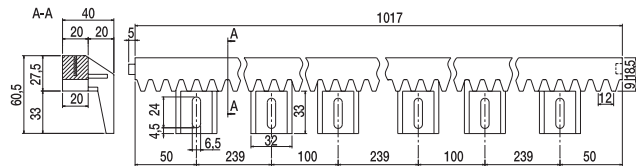

I Cremagliera in nylon 30x20 con 4 attacchi asolati con anima in acciaio

UK Nylon rack with steel core 30x20 with 4 fastenings with holes

D Kunststoffzahnstange mit stahl 30x20 mit 4 befestigungs nit bohrungen

F Crémaillère nylon renfort acier 30x20 avec 4 attaches perforées

E Cremallera en nylon 30x20 con 4 juntas ojaladas (o enlaces) con alma en acero

RUS Зубчатые рейки из нейлона 30x20 с 4 креплениями с отверстиями и стальным сердечником

Articolo - Article		Descrizione Description	L	Modulo	 Kg
Riferimento - Reference			mm		x1 PZ.
63/4	GP 30 20 A1	Nylon	ML1	4	0,85

I Cremagliera in nylon 30x20 con 6 attacchi asolati con anima in acciaio

- UK Nylon rack with steel core 30x20 with 6 fastenings with holes
- D Kunststoffzahnstange mit stahl 30x20 mit 6 befestigungs nit bohrungen
- F Crémaillère nylon renfort acier 30x20 avec 6 attaches perforées
- E Cremallera en nylon 30x20 con 6 juntas ojaladas (o enlaces) con alma en acero
- RUS Зубчатые рейки из нейлона 30x20 с 6 креплениями с отверстиями и стальным сердечником

Articolo - Article		Descrizione Description	L	Modulo	
Riferimento - Reference			mm		x1 PZ.
63/6	GP 30 20 A3	Nylon	ML1	4	1,36