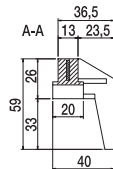

I Cremagliera in nylon 30x20 con 4 attacchi asolati con anima in acciaio

UK Nylon rack with steel core 30x20 with 4 fastenings with holes

D Kunststoffzahnstange mit stahl 30x20 mit 4 befestigungs nit bohrungen

F Crémaillère nylon renfort acier 30x20 avec 4 attaches perforées

E Cremallera en nylon 30x20 con 4 juntas ojaladas (o enlaces) con alma en acero

RUS Зубчатые рейки из нейлона 30x20 с 4 креплениями с отверстиями и стальным сердечником

Articolo - Article		Descrizione Description	L	Modulo	 Kg
Riferimento - Reference			mm		x1 PZ.
63/4	GP 30 20 A1	Nylon	ML1	4	0,85

I Cremagliera in nylon 30x20 con 6 attacchi asolati con anima in acciaio

- UK Nylon rack with steel core 30x20 with 6 fastenings with holes
- D Kunststoffzahnstange mit stahl 30x20 mit 6 befestigungs nit bohrungen
- F Crémaillère nylon renfort acier 30x20 avec 6 attaches perforées
- E Cremallera en nylon 30x20 con 6 juntas ojaladas (o enlaces) con alma en acero
- RUS Зубчатые рейки из нейлона 30x20 с 6 креплениями с отверстиями и стальным сердечником

Articolo - Article		Descrizione Description	L	Modulo	
Riferimento - Reference			mm		x1 PZ.
63/6	GP 30 20 A3	Nylon	ML1	4	1,36