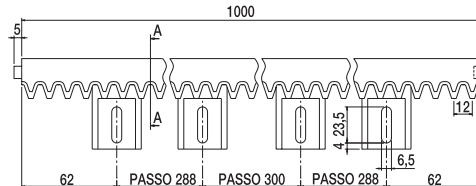

I Cremagliera in nylon 30x20 con 4 attacchi asolati con anima in acciaio

UK Nylon rack with steel core 30x20 with 4 fastenings with holes

D Kunststoffzahnstange mit stahl 30x20 mit 4 befestigungs nit bohrungen

F Crémaillère nylon renfort acier 30x20 avec 4 attaches perforées

E Cremallera en nylon 30x20 con 4 juntas ojaladas (o enlaces) con alma en acero

RUS Зубчатые рейки из нейлона 30x20 с 4 креплениями с отверстиями и стальным сердечником

Articolo - Article		Descrizione Description	L	Modulo	 Kg
Riferimento - Reference			mm		x1 PZ.
63/4	GP 30 20 A1	Nylon	ML1	4	0,85

I Cremagliera in nylon 30x20 con 6 attacchi asolati con anima in acciaio

- UK Nylon rack with steel core 30x20 with 6 fastenings with holes
- D Kunststoffzahnstange mit stahl 30x20 mit 6 befestigungs nit bohrungen
- F Crémaillère nylon renfort acier 30x20 avec 6 attaches perforées
- E Cremallera en nylon 30x20 con 6 juntas ojaladas (o enlaces) con alma en acero
- RUS Зубчатые рейки из нейлона 30x20 с 6 креплениями с отверстиями и стальным сердечником

Articolo - Article		Descrizione Description	L	Modulo	
Riferimento - Reference			mm		x1 PZ.
63/6	GP 30 20 A3	Nylon	ML1	4	1,36