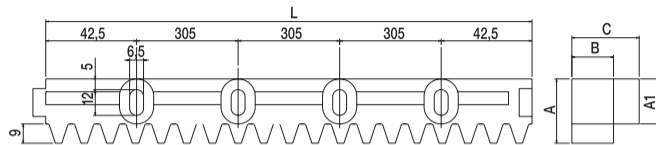

I Cremagliera in nylon 30x20 con asola e distanziali incorporati

UK 30x20 nylon slotted rack with spacers

D Zahnstangen aus Nylon, 30x20, mit Bohrungen

F Crémaillère nylon 30x20 avec boutonnière et épaisseur

E Cremallera de nylon 30x20 con agujeros y separados

RUS Зубчатые рейки из нейлона 30x20 с отверстиями и вмонтированной распорной втулкой

Articolo - Article		Descrizione Description	A	A1	B	C	L	Modulo		
Riferimento - Reference			mm						x1 PZ.	
63/1	GP 30 20 A0	Nylon	30	21	20	32	ML1	4	0,5	