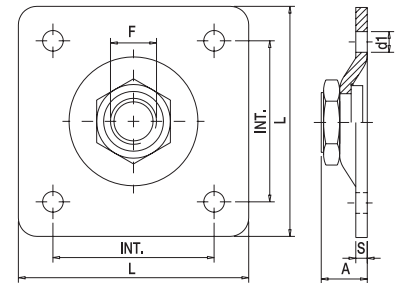

## I Piastra registrabile per cardine

- UK Adjustable hinge plate
- D Einstellbare Flanschplatte fuer Anschweißtorband
- F Plaque réglable pour gond
- E Placa regulable para pernio
- RUS Петля нижняя опорная под сварку

Articolo - Article		L	F	S	A	INT.	d1		
Riferimento - Reference		□	UNI	mm			∅	N°	
PR 18	PT 00 18 R0	60x90	M 18	4	14	40x70	9	20	5
PR 20	PT 00 20 R0	100	M 20	5	19	70	9	20	8,7
PR 24	PT 00 24 R0	120	M 24	6	20	90	11	10	7,1

## I Piastra a fiore registrabile per cardine serie ferro battuto

- UK Adjustable flower plate for hinge wrought iron range
- D Regelbar - Blumenplatte Anschweißband Schmiedeiserne Tore
- F Plaque fleur réglable pour gond série fer forgé
- E Placa regulable flor para pernio serie hierro forjado
- RUS Пластина регулируемая для петли

Articolo - Article		L	F	S	A	INT.	d1		
Riferimento - Reference		□	UNI	mm			∅	N°	
PR 20F	PT 00 20 R1	110	M 20	5	19	60	9	20	7,5
PR 24F	PT 00 24 R1	130	M 24	6	20	65	11	10	6