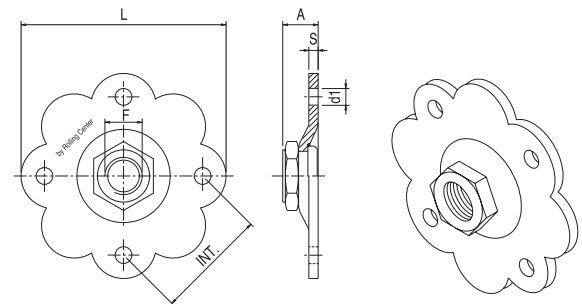

## I Piastra registrabile per cardine

- UK Adjustable hinge plate
- D Einstellbare Flanschplatte fuer Anschweißtorband
- F Plaque réglable pour gond
- E Placa regulable para pernio
- RUS Петля нижняя опорная под сварку

Articolo - Article		L	F	S	A	INT.	d1		
Riferimento - Reference		□	UNI	mm			∅	N°	
PR 18	PT 00 18 R0	60x90	M 18	4	14	40x70	9	20	5
PR 20	PT 00 20 R0	100	M 20	5	19	70	9	20	8,7
PR 24	PT 00 24 R0	120	M 24	6	20	90	11	10	7,1

## I Piastra a fiore registrabile per cardine serie ferro battuto

- UK Adjustable flower plate for hinge wrought iron range
- D Regelbar - Blumenplatte Anschweißband Schmiedeiserne Tore
- F Plaque fleur réglable pour gond série fer forgé
- E Placa regulable flor para pernio serie hierro forjado
- RUS Пластина регулируемая для петли

Articolo - Article		L	F	S	A	INT.	d1		
Riferimento - Reference		□	UNI	mm			∅	N°	
PR 20F	PT 00 20 R1	110	M 20	5	19	60	9	20	7,5
PR 24F	PT 00 24 R1	130	M 24	6	20	65	11	10	6