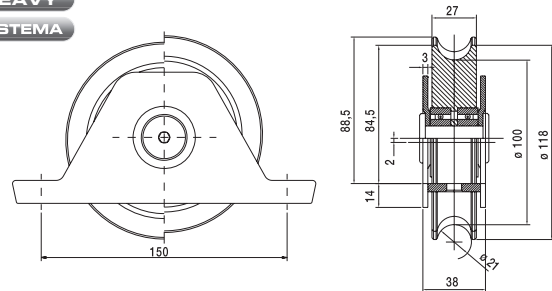

I Ruote con supporto saldato regolabile in altezza - gola O per

- UK Wheels with welded support, adjustable in height - O groove
- D Laufrollen mit Hoehenvestellbaren Geschweiss. Stuetzplatten - O Nut
- F Roues avec support soudé réglable en hauteur - gorge O
- E Ruedas con soporte soldado regulable en altura - guía O para atornillar
- RUS Ролик с кронштейном под сварку регулируемый паз O

NEW OMEGA NEW OMEGA 2
 FLOOR HEAVY
 IBBI SISTEMA

Articolo - Article		Portata Capacity	
Riferimento - Reference		 x1	N° 
1227 PSO R	RT 12 27 OR	350	6 13,8