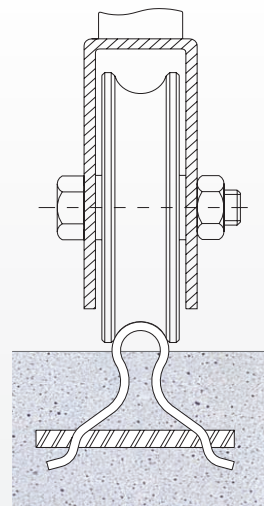

Les caractéristiques principales du guide SISTEMA sont les suivantes:

- 1 3 mm d'épaisseur
- 2 rail coulissant de $\varnothing 20$ mm
- 3 système spécifique de jonction

E La guía de calidad al justo precio.

SISTEMA es una guía que valiéndose de un sistema de agujeros y zancas permite un perfecto anclaje al suelo.

Esto es posible a través de un pinchazo de la plancha en la fase de perfiladura, obteniendo, como resultado final, una guía de calidad superior a un precio contenido!

Los rasgos principales de la guía SISTEMA son estos:

- 1 espesor de 3 mm
- 2 desplazamiento de $\varnothing 20$ mm
- 3 sistema específico de enlace

RUS Направляющая превосходного качества.

SISTEMA – это направляющая, которая благодаря отверстиям и крепежу позволяет отличную фиксацию на грунте. Это достигается перфорированием листов во время наслоения, в результате чего мы имеем направляющую высокого качества по доступной цене.

Основные черты направляющей SISTEMA:

- 1 3 мм толщина
- 2 $\varnothing 20$ мм скольжение
- 3 Специальная система соединения

Articolo - Article		Descrizione Description	Fasci Sheafs	ML
Riferimento - Reference			ML	
SISTEMA	BZ 55 53 6P	Zincato da ML 6	300	860
SISTEMA Z 3	BZ 55 53 3S	Zincato da ML 3	150	430
RAPIDA	PT 77 22 00	Giunzione c/viti	10	6