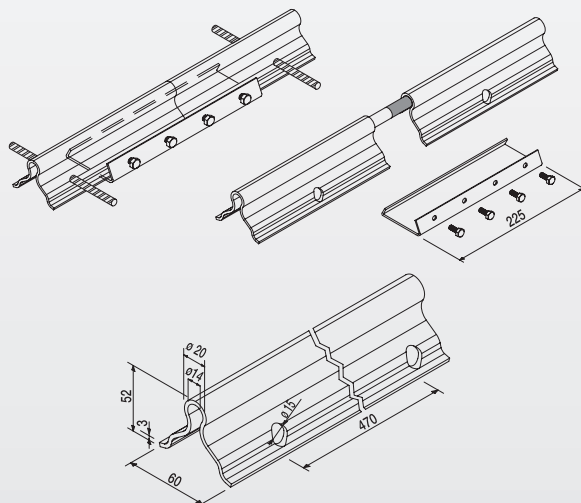

Les caractéristiques principales du guide SISTEMA sont les suivantes:

- 1 3 mm d'épaisseur
- 2 rail coulissant de $\varnothing 20$ mm
- 3 système spécifique de jonction

E La guía de calidad al justo precio.

SISTEMA es una guía que valiéndose de un sistema de agujeros y zancas permite un perfecto anclaje al suelo.

Esto es posible a través de un pinchazo de la plancha en la fase de perfiladura, obteniendo, como resultado final, una guía de calidad superior a un precio contenido!

Los rasgos principales de la guía SISTEMA son estos:

- 1 espesor de 3 mm
- 2 desplazamiento de $\varnothing 20$ mm
- 3 sistema específico de enlace

RUS Направляющая превосходного качества.

SISTEMA – это направляющая, которая благодаря отверстиям и крепежу позволяет отличную фиксацию на грунте. Это достигается перфорированием листов во время наслоения, в результате чего мы имеем направляющую высокого качества по доступной цене.

Основные черты направляющей SISTEMA:

- 1 3 мм толщина
- 2 $\varnothing 20$ мм скольжение
- 3 Специальная система соединения

Articolo - Article		Descrizione Description	Fasci Sheafs	ML
Riferimento - Reference			ML	
SISTEMA	BZ 55 53 6P	Zincato da ML 6	300	860
SISTEMA Z 3	BZ 55 53 3S	Zincato da ML 3	150	430
RAPIDA	PT 77 22 00	Giunzione c/viti	10	6