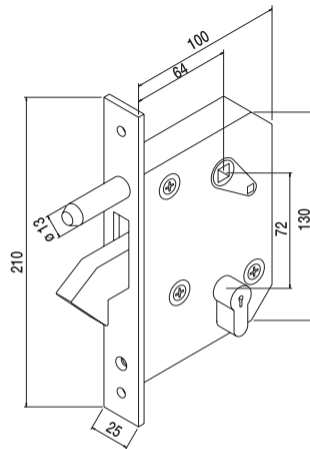

I Serratura a gancio zincata

UK Galvanized for hook lock

D Verzinkt fuer Haken-Schloss

F Serrure à crochet galvanisée

E Cerradura con gancho galvanizado

RUS Замок для сдвижных ворот оцинкованный

Articolo - Article

Riferimento - Reference

N°

129

AZ 25 21 00

1

1,3