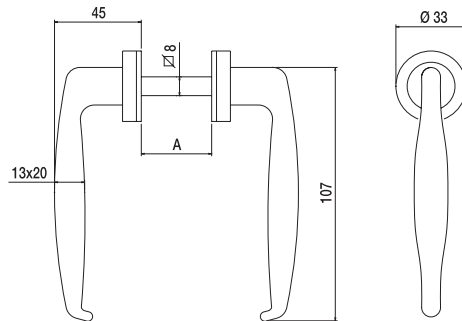

Riferimento - Reference

N°

129

AZ 25 21 00

1

1,3

I Maniglia per serratura porte metalliche

- UK Handle for lock for metal doors
D Griffe fuer Schluessel fuer Metall-Tuer
F Poignée pour serrure portes métalliques
E Manilla para la cerradura para las puertas del metal
RUS Ручка для замка металлической двери

Articolo - Article		A	
Riferimento - Reference		mm	N° 
160	MN 10 45 Q0	25÷38	15 2,5

I Scatola copriserratura a gancio zincata

UK Galvanized lock cover box with hook

D Verzinkt. Schlosdeckelschachtel mit Haken

F Boite couvercle serrure galvanisée avec crochet

E Caja cubrecerradura con gancho galvanizado

RUS Корпус замка 129 оцинкованный

Articolo - Article		Per tubolare	A	
Riferimento - Reference		mm	mm	N° 
128/10	AZ 40 10 00	50	10	6 3,5
128/20	AZ 40 20 00	40	20	6 3,5