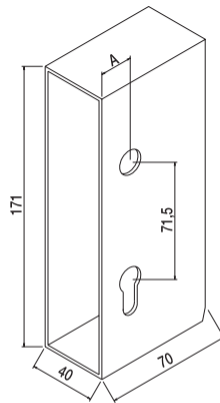

Articolo - Article		A	
Riferimento - Reference		mm	N° 
160	MN 10 45 Q0	25÷38	15 2,5

I Scatola copriserratura a gancio zincata

UK Galvanized lock cover box with hook

D Verzinkt. Schlosdeckelschachtel mit Haken

F Boite couvercle serrure galvanisée avec crochet

E Caja cubrecerradura con gancho galvanizado

RUS Корпус замка 129 оцинкованный

Articolo - Article		Per tubolare	A	
Riferimento - Reference		mm	mm	N° 
128/10	AZ 40 10 00	50	10	6 3,5
128/20	AZ 40 20 00	40	20	6 3,5