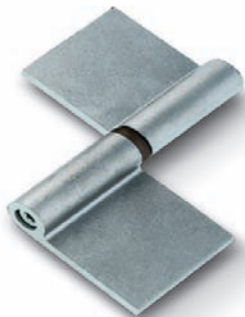

I Cerniera in ferro per porte blindate a saldare grezza a 2 ali con perno regolabile grezzo

UK 2 wing-raw iron hinge with to be welded for steel-clad door with adjustable pin

D 2-Fluegelschwarz. Scharnier zum schweissen fuer Panzer-Tuer mit regelbar. Stifte

F Charnière brut 2 ailes à souder avec axe réglable pour porte blindée

E Bisagra hierro negro 2 alas+pernio regulable+cojinete para puerta blindada para soldar

RUS Петля черный металл с 2 площадками под сварку, для тяжелых дверей регулируемая с подшипником