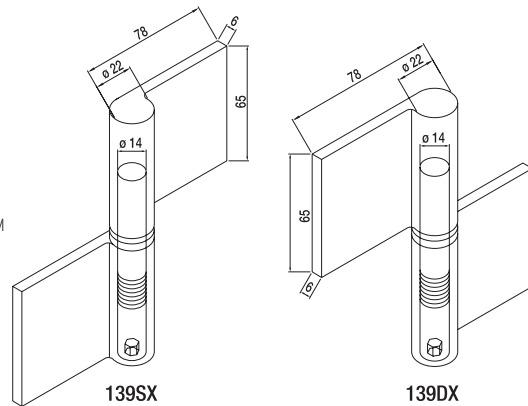

I Cerniera in ferro per porte blindate a saldare grezza a 2 ali con perno regolabile grezzo

UK 2 wing-raw iron hinge with to be welded for steel-clad door with adjustable pin

D 2-Fluegelschwarz. Scharnier zum schweissen fuer Panzer-Tuer mit regelbar. Stifte

F Charnière brut 2 ailes à souder avec axe réglable pour porte blindée

E Bisagra hierro negro 2 alas+pernio regulable+cojinete para puerta blindada para soldar

RUS Петля черный металл с 2 площадками под сварку, для тяжелых дверей регулируемая с подшипником

Articolo - Article

Riferimento - Reference

			
		N°	 Kg
139DX	EG 00 78 0D	6	4,3
139SX	EG 00 78 0S	6	4,3