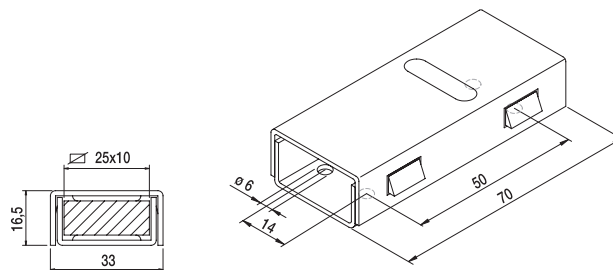

Articolo - Article			
Riferimento - Reference		N°	kg
97 DXI	AI 00 97 OD	5	4,3
97 SXI	AI 00 97 OS	5	4,3

I Cariglione dx-sx per asta 30x10

- UK Right/left lock for 30x10 rod
 D Triebriegel Rechts-Links 30x10
 F Poignée de fermeture droite/gauche pour barre 30x10
 E Cremonas de acero bicromatado o inoxidable para barra 30x10
 RUS Ручка поворотная ригелей 30x10 левая/правая

Articolo - Article			
Riferimento - Reference		N°	kg
36 DXI	AI 00 36 OD	2	2,5
36 SXI	AI 00 36 OS	2	2,5

I Incontro a pavimento per aste

- UK Floor meeting point for rods
 D Verriegelungsblech
 F Butée au sol pour barres
 E Topes de acero cincado o inoxidable con fijación a suelo para atornillar
 RUS Упор напольный для ригеля

Articolo - Article		Abbinabile Combining		
Riferimento - Reference			N°	CS
75 I	PI 80 40 00	Art. 79/80	50	3,6

I Scorriasta ad innesto automatico per asta 25x10

- UK 25x10 automatic plugging rod guide
 D Halterung für Verriegelungsschiene 25x10
 F Guide coulissant pour fermeture automatique (pour barre 25x10)
 E Corredera para barras de 25x10
 RUS Направляющая для ригеля 25x10

Articolo - Article		Int.		
Riferimento - Reference		mm	N°	CS
54 I	PI 33 70 00	14x50	50	4,4

I Scorriasta per asta 30x10

UK 30x10 rod guide

D Halterung mit Befestigungsblech für 30x10 Verriegelungsschiene

F Guide coulissant pour barre 30x10