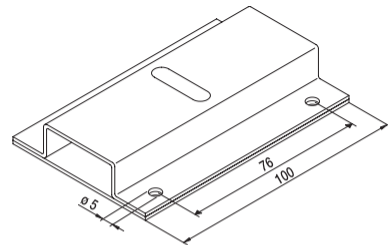

I Scorriasta per asta 30x10

UK 30x10 rod guide

D Halterung mit Befestigungsblech für 30x10 Verriegelungsschiene

F Guide coulissant pour barre 30x10

E Corredera para barras de 30x10 con placa para atornillar

RUS Направляющая для ригеля 30x10

Articolo - Article		Int.	
Riferimento - Reference		mm	N°
37 I	PI 65 10 00	51x76	50 9,1