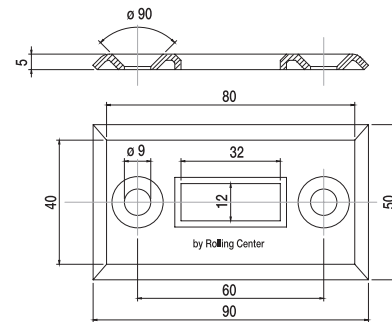

I Cariglione piccolo dx-sx per asta 25x10

- UK Small right/left lock for 25x10 rod
 D Triebriegel Rechts-Links 25x10
 F Poignée de fermeture droite/gauche pour barre 25x10
 E Cremonas de acero bicromatado o inoxidable para barra 25x10
 RUS Ручка поворотная ригелей 25x10 левая/правая

Articolo - Article			
Riferimento - Reference		N°	kg
97 DXI	AI 00 97 OD	5	4,3
97 SXI	AI 00 97 OS	5	4,3

I Cariglione dx-sx per asta 30x10

- UK Right/left lock for 30x10 rod
 D Triebriegel Rechts-Links 30x10
 F Poignée de fermeture droite/gauche pour barre 30x10
 E Cremonas de acero bicromatado o inoxidable para barra 30x10
 RUS Ручка поворотная ригелей 30x10 левая/правая

Articolo - Article			
Riferimento - Reference		N°	kg
36 DXI	AI 00 36 OD	2	2,5
36 SXI	AI 00 36 OS	2	2,5

I Incontro a pavimento per aste

- UK Floor meeting point for rods
 D Verriegelungsblech
 F Butée au sol pour barres
 E Topes de acero cincado o inoxidable con fijación a suelo para atornillar
 RUS Упор напольный для ригеля

Articolo - Article		Int.		
Riferimento - Reference		mm	N°	CS
54 I	PI 33 70 00	14x50	50	4,4

I Scorriasta per asta 30x10

UK 30x10 rod guide

D Halterung mit Befestigungsblech für 30x10 Verriegelungsschiene

F Guide coulissant pour barre 30x10