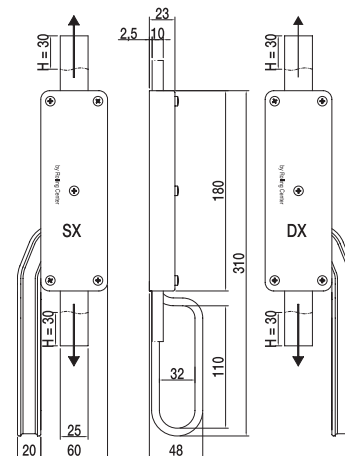

I Cariglione piccolo dx-sx per asta 25x10

- UK Small right/left lock for 25x10 rod
 D Triebriegel Rechts-Links 25x10
 F Poignée de fermeture droite/gauche pour barre 25x10
 E Cremonas de acero bicromatado o inoxidable para barra 25x10
 RUS Ручка поворотная ригелей 25x10 левая/правая

Articolo - Article			
Riferimento - Reference		N°	kg
97 DXI	AI 00 97 OD	5	4,3
97 SXI	AI 00 97 OS	5	4,3

I Cariglione dx-sx per asta 30x10

- UK Right/left lock for 30x10 rod
 D Triebriegel Rechts-Links 30x10
 F Poignée de fermeture droite/gauche pour barre 30x10
 E Cremonas de acero bicromatado o inoxidable para barra 30x10
 RUS Ручка поворотная ригелей 30x10 левая/правая

Articolo - Article		Int.		
Riferimento - Reference		mm	N°	CS
54 I	PI 33 70 00	14x50	50	4,4

I Scorriasta per asta 30x10

UK 30x10 rod guide

D Halterung mit Befestigungsblech für 30x10 Verriegelungsschiene

F Guide coulissant pour barre 30x10

E Corredera para barras de 30x10 con placa para atornillar

RUS Направляющая для ригеля 30x10

Articolo - Article		Int.	
Riferimento - Reference		mm	N° 
37 I	PI 65 10 00	51x76	50 9,1