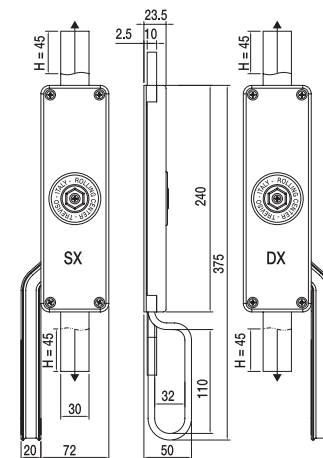

I Cariglione piccolo dx-sx per asta 25x10

- UK Small right/left lock for 25x10 rod
 D Triebriegel Rechts-Links 25x10
 F Poignée de fermeture droite/gauche pour barre 25x10
 E Cremonas de acero bicromatado o inoxidable para barra 25x10
 RUS Ручка поворотная ригелей 25x10 левая/правая

Articolo - Article			
Riferimento - Reference		N°	kg
97 DXI	AI 00 97 OD	5	4,3
97 SXI	AI 00 97 OS	5	4,3

I Cariglione dx-sx per asta 30x10

- UK Right/left lock for 30x10 rod
 D Triebriegel Rechts-Links 30x10
 F Poignée de fermeture droite/gauche pour barre 30x10
 E Cremonas de acero bicromatado o inoxidable para barra 30x10
 RUS Ручка поворотная ригелей 30x10 левая/правая

Articolo - Article		Int.		
Riferimento - Reference		mm	N°	CS
54 I	PI 33 70 00	14x50	50	4,4

I Scorriasta per asta 30x10

UK 30x10 rod guide

D Halterung mit Befestigungsblech für 30x10 Verriegelungsschiene

F Guide coulissant pour barre 30x10

E Corredera para barras de 30x10 con placa para atornillar

RUS Направляющая для ригеля 30x10

Articolo - Article		Int.	
Riferimento - Reference		mm	N° 
37 I	PI 65 10 00	51x76	50 9,1