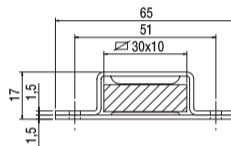

I Scorriasta per asta 30x10

UK 30x10 rod guide

D Halterung mit Befestigungsblech für 30x10 Verriegelungsschiene

F Guide coulissant pour barre 30x10

E Corredera para barras de 30x10 con placa para atornillar

RUS Направляющая для ригеля 30x10

Articolo - Article		Int.	
Riferimento - Reference		mm	N°
37 I	PI 65 10 00	51x76	50 9,1