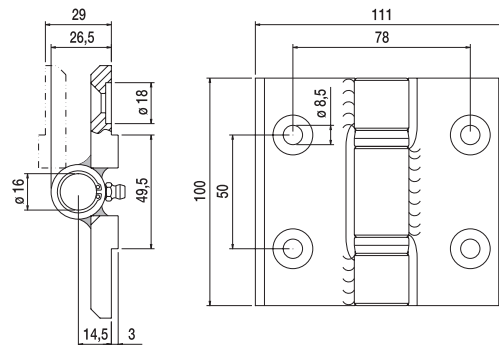

Tipo Type	Articolo - Article	Portata Capacity		
	Riferimento - Reference	x1	N°	
	CRN 2P I EI 00 10 2I	150	10	11,7

I Cerniere in acciaio piccole di testa, perno \varnothing 16, a 1 ala inferiore c/cusc. \varnothing 40

- UK Hinge head with one lower wing bearing \varnothing 40, pin \varnothing 16
- D 2 - Flügel - Scharnier (unten) mit Lager \varnothing 40, \varnothing 16 Stift
- F Charnière inférieure à 1 côté avec roulement \varnothing 40, axe \varnothing 16
- E Bisagra inferior de acero con 1 ala y eje \varnothing 40, perno \varnothing 16
- RUS Петля нижняя одинарная с подшипником \varnothing 40 малая

Tipo Type	Articolo - Article	Portata Capacity		
	Riferimento - Reference	x1	N°	
	CRN 3P I EI 00 10 3I	150	15	12,9

I Cerniere in acciaio piccole di testa a 1 ala superiore

- UK Hinge head with one upper wing for carriage pin
 D Flügel Kopfscharnier (oben)
 F Charnière supérieure à 1 côté
 E Bisagra lateral grande en acero con 1 ala
 RUS Петля верхняя одинарная для оси тележки малая

Tipo Type	Articolo - Article	Portata Capacity		
	CRN 4P I	EI 00 10 4S	150	15
	Riferimento - Reference		8,2	8,2

I Cerniere in acciaio piccole a 2 ali superiori, senza perno, per portoni a libro

- UK Hinge with two upper wings without pin
 D 2 - Flügel Scharnier (oben) ohne Bolzen
 F Charnière à 2 côtés sans axe - petit modèle
 E Bisagra lateral en acero con 2 alas
 RUS Петля верхняя двойная без оси малая