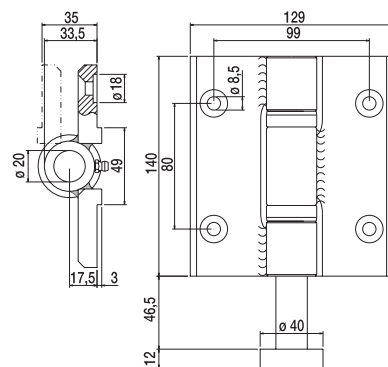

I Cerniere in acciaio grandi, perno $\varnothing 20$, a 2 ali di mezzeria per portoni a libro

- UK Large steel hinge, pin $\varnothing 20$, for folding doors with two centre-line wings
- D 2 - Flügel - Scharnier (mitte), $\varnothing 20$ Stift
- F Charnière centrale à 2 côtés, axe $\varnothing 20$
- E Bisagra central grande en acero, pierno $\varnothing 20$, con 2 alas para puertas plegables con eje
- RUS Петля центральная двойная большая

Tipo Type	Articolo - Article	Portata Capacity	
	Riferimento - Reference	x1	N°
	CRN 1 I EI 00 14 1M	200	15 32,8

I Cerniere in acciaio grandi, perno $\varnothing 20$, a 2 ali inferiori c/cusc. $\varnothing 40$

- UK Hinge with two lower wings bearing $\varnothing 40$, pin $\varnothing 20$
- D 2 - Flügel - Scharnier (unten) mit Lager $\varnothing 40$, $\varnothing 20$ Stift
- F Charnière inférieure à 2 côtés avec roulement $\varnothing 40$, axe $\varnothing 20$
- E Bisagra inferior grande en acero con cojinetes $\varnothing 40$ con eje, pierno $\varnothing 20$
- RUS Петля нижняя двойная с подшипником $\varnothing 40$ большая

Tipo Type	Articolo - Article	Portata Capacity	
	Riferimento - Reference	x1	N°
	CRN 2 I EI 00 14 2I	200	15 36

I Cerniere in acciaio grandi di testa, perno $\varnothing 20$, a 1 ala inferiore c/cusc. $\varnothing 40$