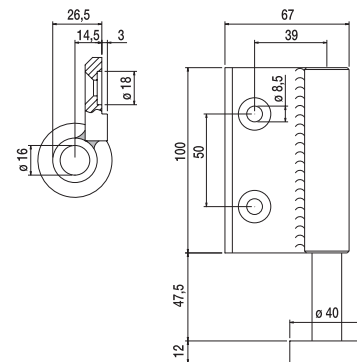

I Cerniere in acciaio piccole di testa, perno $\varnothing$ 16, a 1 ala inferiore c/cusc. $\varnothing$ 40

- UK Hinge head with one lower wing bearing $\varnothing$ 40, pin $\varnothing$ 16
- D 2 - Flügel - Scharnier (unten) mit Lager $\varnothing$ 40, $\varnothing$ 16 Stift
- F Charnière inférieure à 1 côté avec roulement $\varnothing$ 40, axe $\varnothing$ 16
- E Bisagra inferior de acero con 1 ala y eje $\varnothing$ 40, perno $\varnothing$ 16
- RUS Петля нижняя одинарная с подшипником $\varnothing$ 40 малая