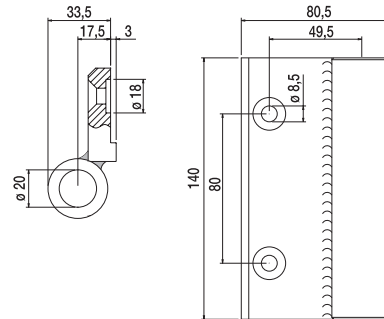

I Cerniere in acciaio grandi di testa a 1 ala superiore

1. UK Hinge head with one upper wing
   D Flügel Kopfscharnier (oben)
   F Charnière supérieure à 1 côté
   E Bisagra lateral grande en acero con 1 ala
   RUS Петля верхняя одинарная для оси тележки большая

Tipo Type	Articolo - Article	Portata Capacity		
	Riferimento - Reference	EM x1	N°	EM
	CRN 4 I	EI 00 14 4S	200	15 18,2

I Cerniere in acciaio grandi a 2 ali superiori, senza perno, per portoni a libro

1. UK Hinge with two upper wings without pin
   D 2 - Flügel Scharnier (oben) ohne Bolzen
   F Charnière supérieure à 2 côtés sans axe
   E Bisagra superior grande en acero con 2 alas
   RUS Петля верхняя двойная без оси большая