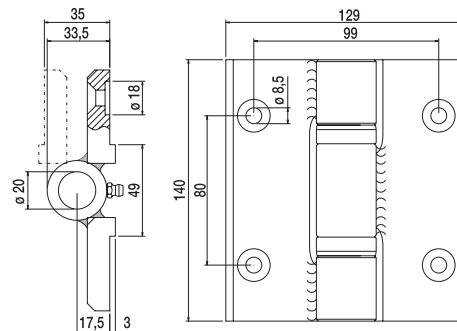

Tipo Type	Articolo - Article	Portata Capacity	
	Riferimento - Reference	x1	N°
	CRN 2 I EI 00 14 2I	200	15 36

I Cerniere in acciaio grandi di testa, perno $\varnothing 20$, a 1 ala inferiore c/cusc. $\varnothing 40$

- UK Hinge head with one lower wing bearing $\varnothing 40$, pin $\varnothing 20$
- D 2 - Flügel - Scharnier (unten) mit Lager $\varnothing 40$, $\varnothing 20$ Stift
- F Charnière inférieure à 1 côté avec roulement $\varnothing 40$, axe $\varnothing 20$
- E Bisagra inferior grande lateral en acero con 1 ala y eje $\varnothing 40$, pierno $\varnothing 20$
- RUS Петля нижняя одинарная с подшипником $\varnothing 40$ большая

Tipo Type	Articolo - Article	Portata Capacity	
	Riferimento - Reference	x1	N°
	CRN 3 I EI 00 14 3I	200	15 26,5

I Cerniere in acciaio grandi di testa a 1 ala superiore

- UK Hinge head with one upper wing
 D Flügel Kopfscharnier (oben)
 F Charnière supérieure à 1 côté
 E Bisagra lateral grande en acero con 1 ala
 RUS Петля верхняя одинарная для оси тележки большая

Tipo Type	Articolo - Article	Portata Capacity		
	Riferimento - Reference	EM x1	N°	EM
	CRN 4 I	EI 00 14 4S	200	15 18,2

I Cerniere in acciaio grandi a 2 ali superiori, senza perno, per portoni a libro

- UK Hinge with two upper wings without pin
 D 2 - Flügel Scharnier (oben) ohne Bolzen
 F Charnière supérieure à 2 côtés sans axe
 E Bisagra superior grande en acero con 2 alas
 RUS Петля верхняя двойная без оси большая