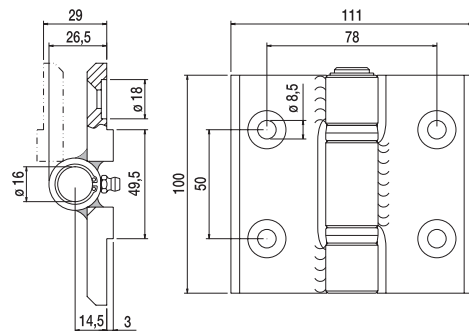

I Cerniere in acciaio piccole, perno $\varnothing$ 16, a 2 ali di mezzeria per portoni a libro

- UK Small steel hinge, pin $\varnothing$ 16, for folding doors with two centre-line wings
- D 2 - Flügel - Scharnier (mitte), $\varnothing$ 16 Stift
- F Charnière centrale à 2 côtés en acier - petit modèle, axe $\varnothing$ 16
- E Bisagra central en acero con 2 alas, perno $\varnothing$ 16
- RUS Петля центральная двойная стальная малая