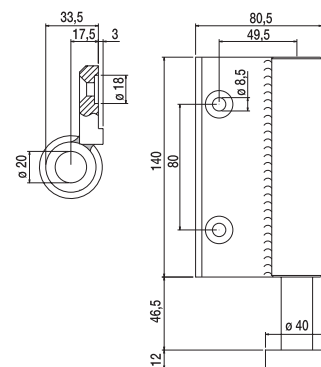

I Cerniere in acciaio grandi di testa, perno $\varnothing 20$, a 1 ala inferiore c/cusc. $\varnothing 40$

- UK Hinge head with one lower wing bearing $\varnothing 40$, pin $\varnothing 20$
- D 2 - Flügel - Scharnier (unten) mit Lager $\varnothing 40$, $\varnothing 20$ Stift
- F Charnière inférieure à 1 côté avec roulement $\varnothing 40$, axe $\varnothing 20$
- E Bisagra inferior grande lateral en acero con 1 ala y eje $\varnothing 40$, pierno $\varnothing 20$
- RUS Петля нижняя одинарная с подшипником $\varnothing 40$ большая