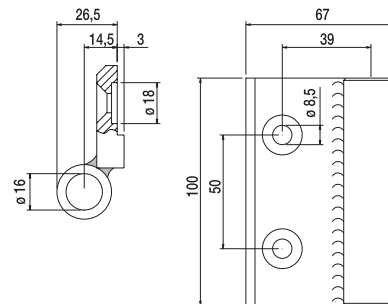

I Cerniere in acciaio piccole di testa a 1 ala superiore

1. UK Hinge head with one upper wing for carriage pin
   D Flügel Kopfscharnier (oben)
   F Charnière supérieure à 1 côté
   E Bisagra lateral grande en acero con 1 ala
   RUS Петля верхняя одинарная для оси тележки малая

Tipo Type	Articolo - Article	Portata Capacity		
	CRN 4P I	EI 00 10 4S	150	15
	Riferimento - Reference		8,2	8,2

I Cerniere in acciaio piccole a 2 ali superiori, senza perno, per portoni a libro

1. UK Hinge with two upper wings without pin
   D 2 - Flügel Scharnier (oben) ohne Bolzen
   F Charnière à 2 côtés sans axe - petit modèle
   E Bisagra lateral en acero con 2 alas
   RUS Петля верхняя двойная без оси малая