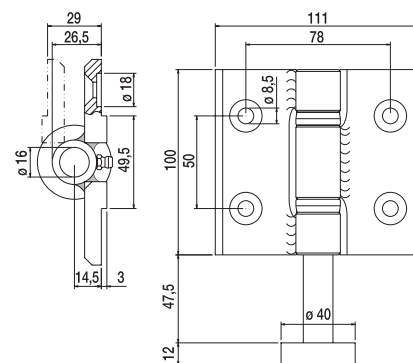

I Cerniere in acciaio piccole, perno $\varnothing$ 16, a 2 ali inferiori c/cusc. $\varnothing$ 40

- UK Hinge with two lower wings bearing $\varnothing$ 40, pin $\varnothing$ 16
- D 2 - Flügel - Scharnier (unten) mit Lager $\varnothing$ 40, $\varnothing$ 16 Stift
- F Charnière inférieure à 2 côtés avec roulement $\varnothing$ 40, axe $\varnothing$ 16
- E Bisagra inferior en acero con 2 alas y eje $\varnothing$ 40, perno $\varnothing$ 16
- RUS Петля нижняя двойная с подшипником $\varnothing$ 40 малая