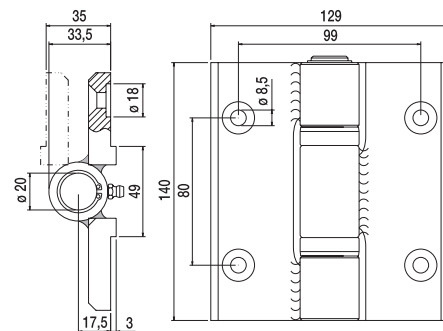

I Cerniere in acciaio grandi, perno $\varnothing 20$, a 2 ali di mezzeria per portoni a libro

- UK Large steel hinge, pin $\varnothing 20$, for folding doors with two centre-line wings
- D 2 - Flügel - Scharnier (mitte), $\varnothing 20$ Stift
- F Charnière centrale à 2 côtés, axe $\varnothing 20$
- E Bisagra central grande en acero, pierno $\varnothing 20$, con 2 alas para puertas plegables con eje
- RUS Петля центральная двойная большая

Tipo Type	Articolo - Article	Portata Capacity	
	Riferimento - Reference	x1	N°
	CRN 1 I EI 00 14 1M	200	15 32,8

I Cerniere in acciaio grandi, perno $\varnothing 20$, a 2 ali inferiori c/cusc. $\varnothing 40$

- UK Hinge with two lower wings bearing $\varnothing 40$, pin $\varnothing 20$
- D 2 - Flügel - Scharnier (unten) mit Lager $\varnothing 40$, $\varnothing 20$ Stift
- F Charnière inférieure à 2 côtés avec roulement $\varnothing 40$, axe $\varnothing 20$
- E Bisagra inferior grande en acero con cojinetes $\varnothing 40$ con eje, pierno $\varnothing 20$
- RUS Петля нижняя двойная с подшипником $\varnothing 40$ большая

Tipo Type	Articolo - Article	Portata Capacity	
	Riferimento - Reference	x1	N°
	CRN 2 I EI 00 14 2I	200	15 36

I Cerniere in acciaio grandi di testa, perno $\varnothing 20$, a 1 ala inferiore c/cusc. $\varnothing 40$