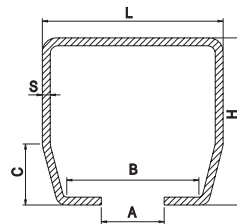

Tipo Type	Articolo - Article	Abbinabile Combining	L	H	A	B	C	S	Portata Capacity	Descrizione Description	Fasci Sheafs
	Riferimento - Reference		mm						 x1		
	GIPI 4 RI 3 BI 92 85 03	CA 4 RI-ID	92	85	33	73	30	4	1050	Inox da ML 3	54  470