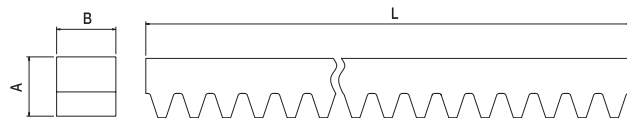

## I Cremagliere 22x22 - Inox

UK 22x22 racks - Stainless steel

D Zahnstangen 22x22 - Edelstahl lieferbar

F Crémaillère 22x22 - Inox

E Cremalleras 22x22 Acero inoxidable

RUS Зубчатые рейки 22x22 из нержавеющей стали

Articolo - Article		Descrizione Description	A	B	L	Modulo	
Riferimento - Reference			mm				x1 PZ.
46	GI 22 22 00	Inox	22	22	ML2	4	6