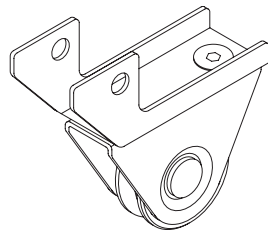

I Staffa con supporto per porta scorrevole profilo rete tropicalizzato

- UK Stirrup with support for sliding door grill profile yellow galvanized
- D Gelbverzinkt Steigbügel mit Unterstützung für Schieb-Türen Gitter Profil
- F L'étrier avec support pour porte coulissante profil grille bichromaté
- E Estribo con soporte para puerta corredera perfil para rejilla, tropicalizado
- RUS Пластина крепежная для раздвижных дверей, профиль сетки оцинкован желтым

Articolo - Article

Riferimento - Reference

Pz.

192

PT 11 40 00

10

4,2